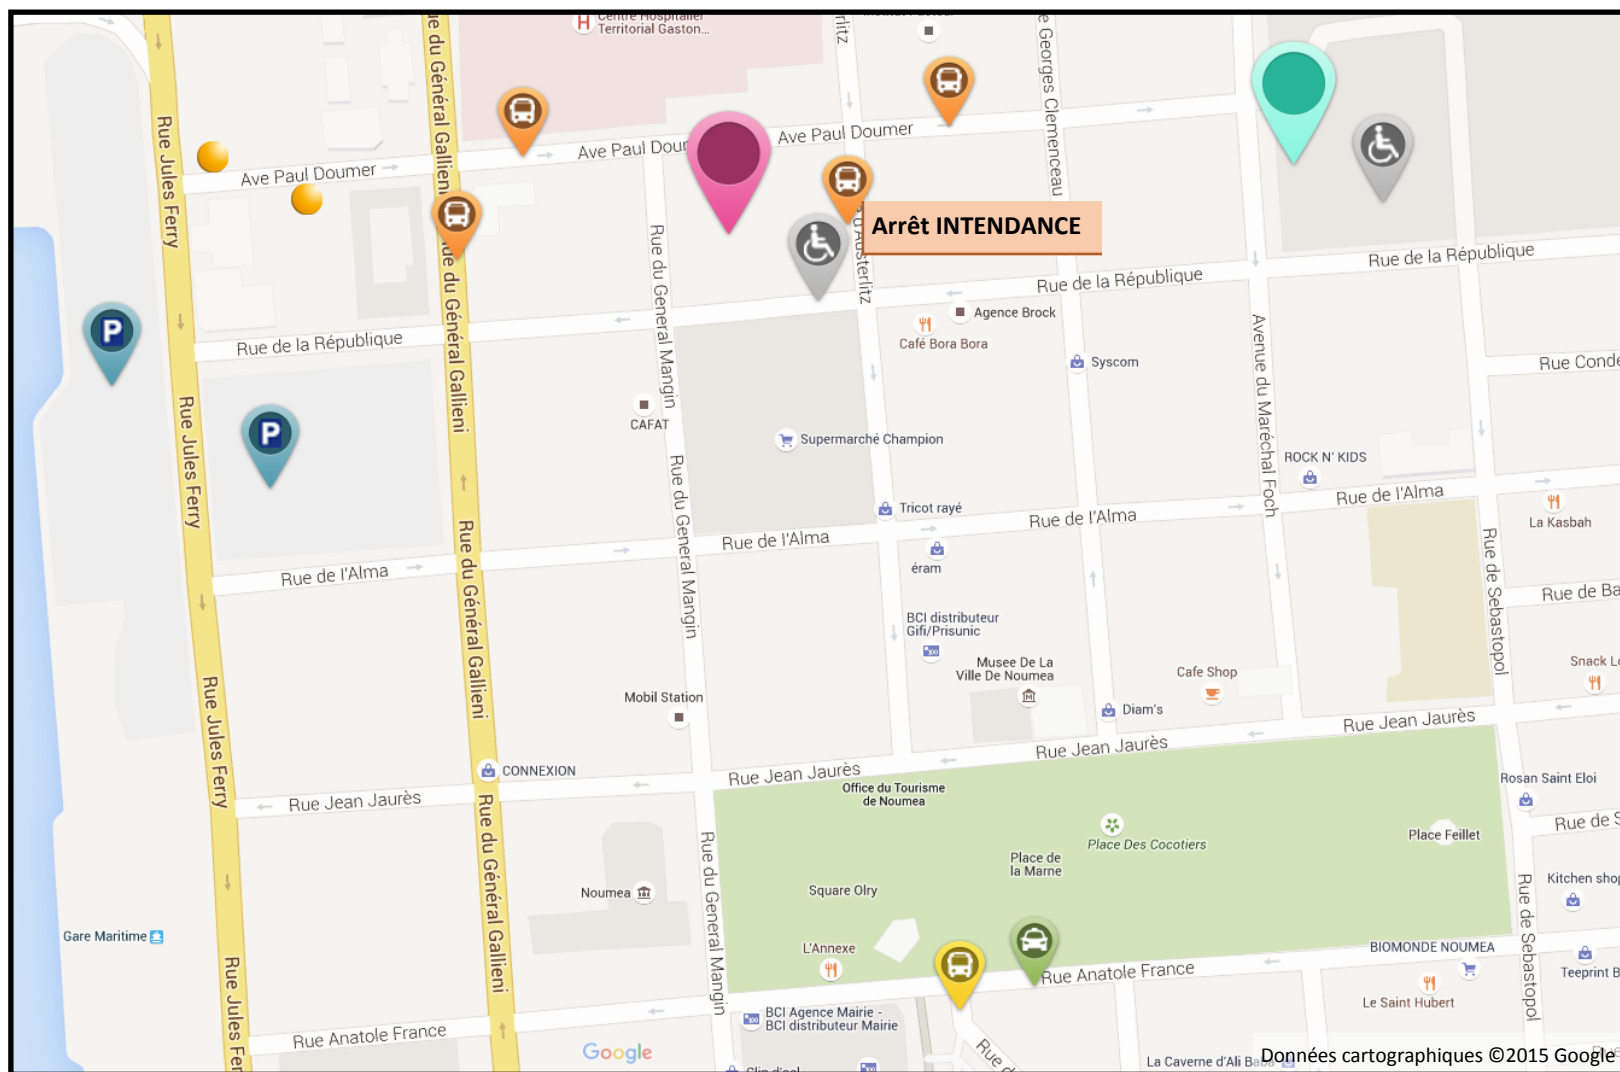

Notre emplacement au centre-ville

-  **ACCUEIL DU PUBLIC**
Centre administratif
du Haut-commissariat
-  **Haut-commissariat de la
République en Nouvelle-
Calédonie**
-  **Parking gratuit**
-  **Parking réservé aux
personnes à mobilité réduite**
-  **Station de taxi
7j/7 24h/24**
-  **Arrêt de bus KARUIA**
-  **Point bus KARUIA**
-  **Distributeur tickets de bus**